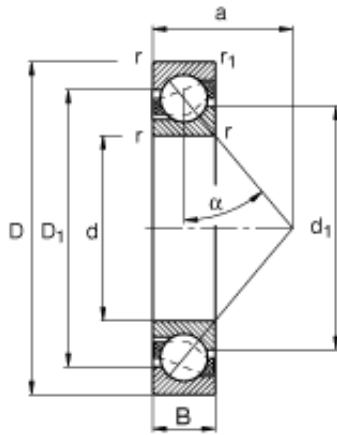

### 55 mm x 100 mm x 21 mm 1219 Self-aligning Ball Bearing 94X170X32mm

Bearing No. 7211-B-TVP

7211-B-TVP Bearing 2D drawings and 3D CAD models

Size	55x100x21 mm
Bore Diameter	55 mm
Outer Diameter	100 mm
Width	21 mm
d	55 mm
D	100 mm
B	21 mm
a	43 mm
D <sub>1</sub>	83 mm
D <sub>a max</sub>	91 mm
D <sub>b max</sub>	94,4 mm
d <sub>1</sub>	72,6 mm
d <sub>a min</sub>	64 mm
r <sub>1 min</sub>	1 mm
r <sub>a max</sub>	1,5 mm
r <sub>a1 max</sub>	1 mm
r <sub>min</sub>	1,5 mm
	40 ° / Angle
m	0,604 kg / Weight
C <sub>r</sub>	49000 N / Dynamic load rating (radial)
C <sub>0r</sub>	38500 N / Static load rating (radial)
n <sub>G</sub>	8300 1/min / Limiting speed